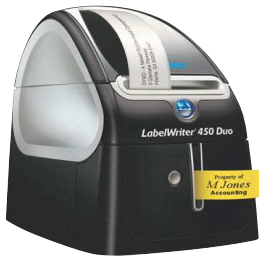

1.199,00 €

48 Monate Miete á 32,30 € mtl.

Kyocera Kopiergerät
Mod: KM-2550

25 Seiten pro Minute
2 x 300 Blatt Papierkassette
80 Blatt Stapelzug
Zoom: 50 - 400 %
inkl. Originaleinzug
inkl. Duplexeinheit, Fax,
inkl. Druckcontroller
inkl. Unterschrank

1.499,00 €

48 Monate Miete á 43,10 € mtl.

Dymo LabelWriter
Mod: 450 Duo

Etikettendrucker und
Beschriftungsgerät in einem
Thermo - Direkt - Druck
bis zu 71 Etiketten pro Min.
Beschriftungsbänder 24 mm
autom. Schneidevorrichtung